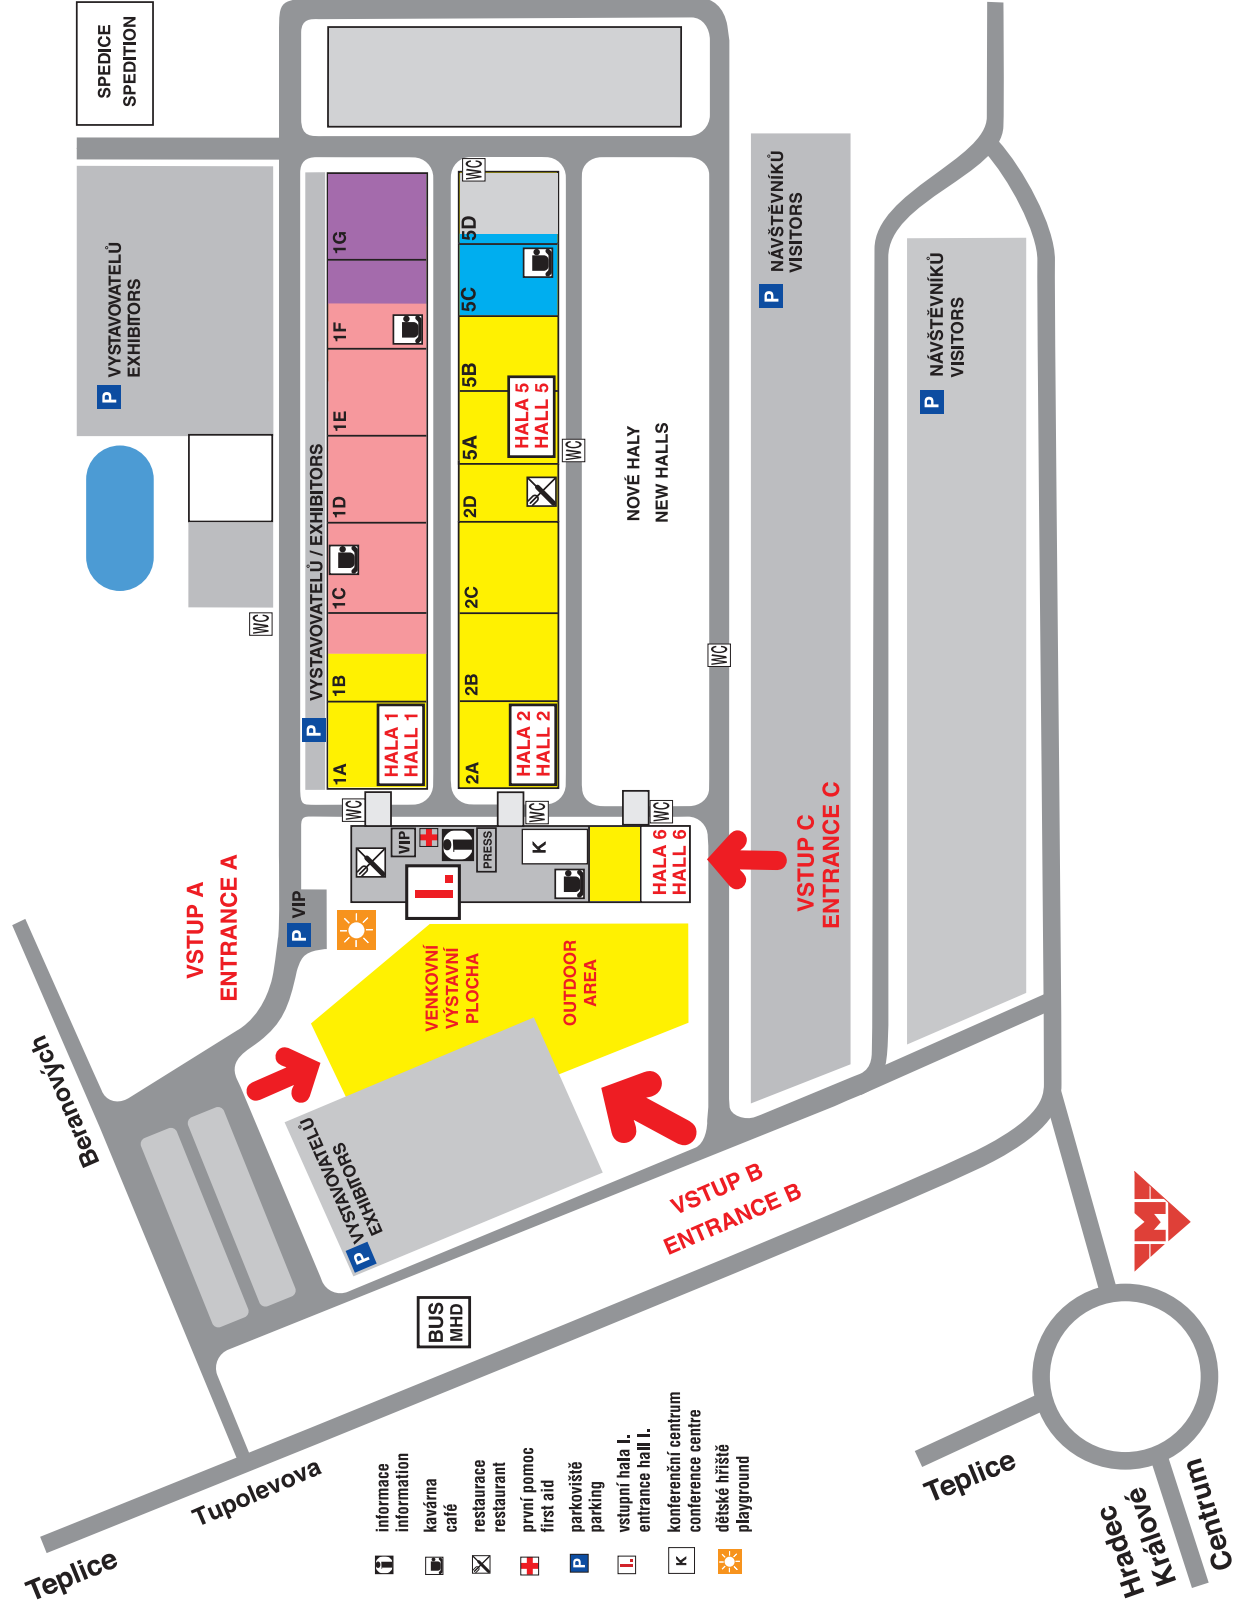

FOR INTERIOR
nábytek

FOR DECOR
sklo, stolování, bytové doplňky,
textil a dekorace

FOR PRESENT
dárky, reklamní předměty

FOR GASTRO & HOTEL
vybavení restaurací a hotelů

- information
- kavárna
- restaurace
- první pomoc
- parkoviště
- vstupní hala I.
- konferenční centrum
- dětské hřiště

Beranovych

Teplice

Tupolevova

Teplice

Hřibpec
Křídlové
Centrum C